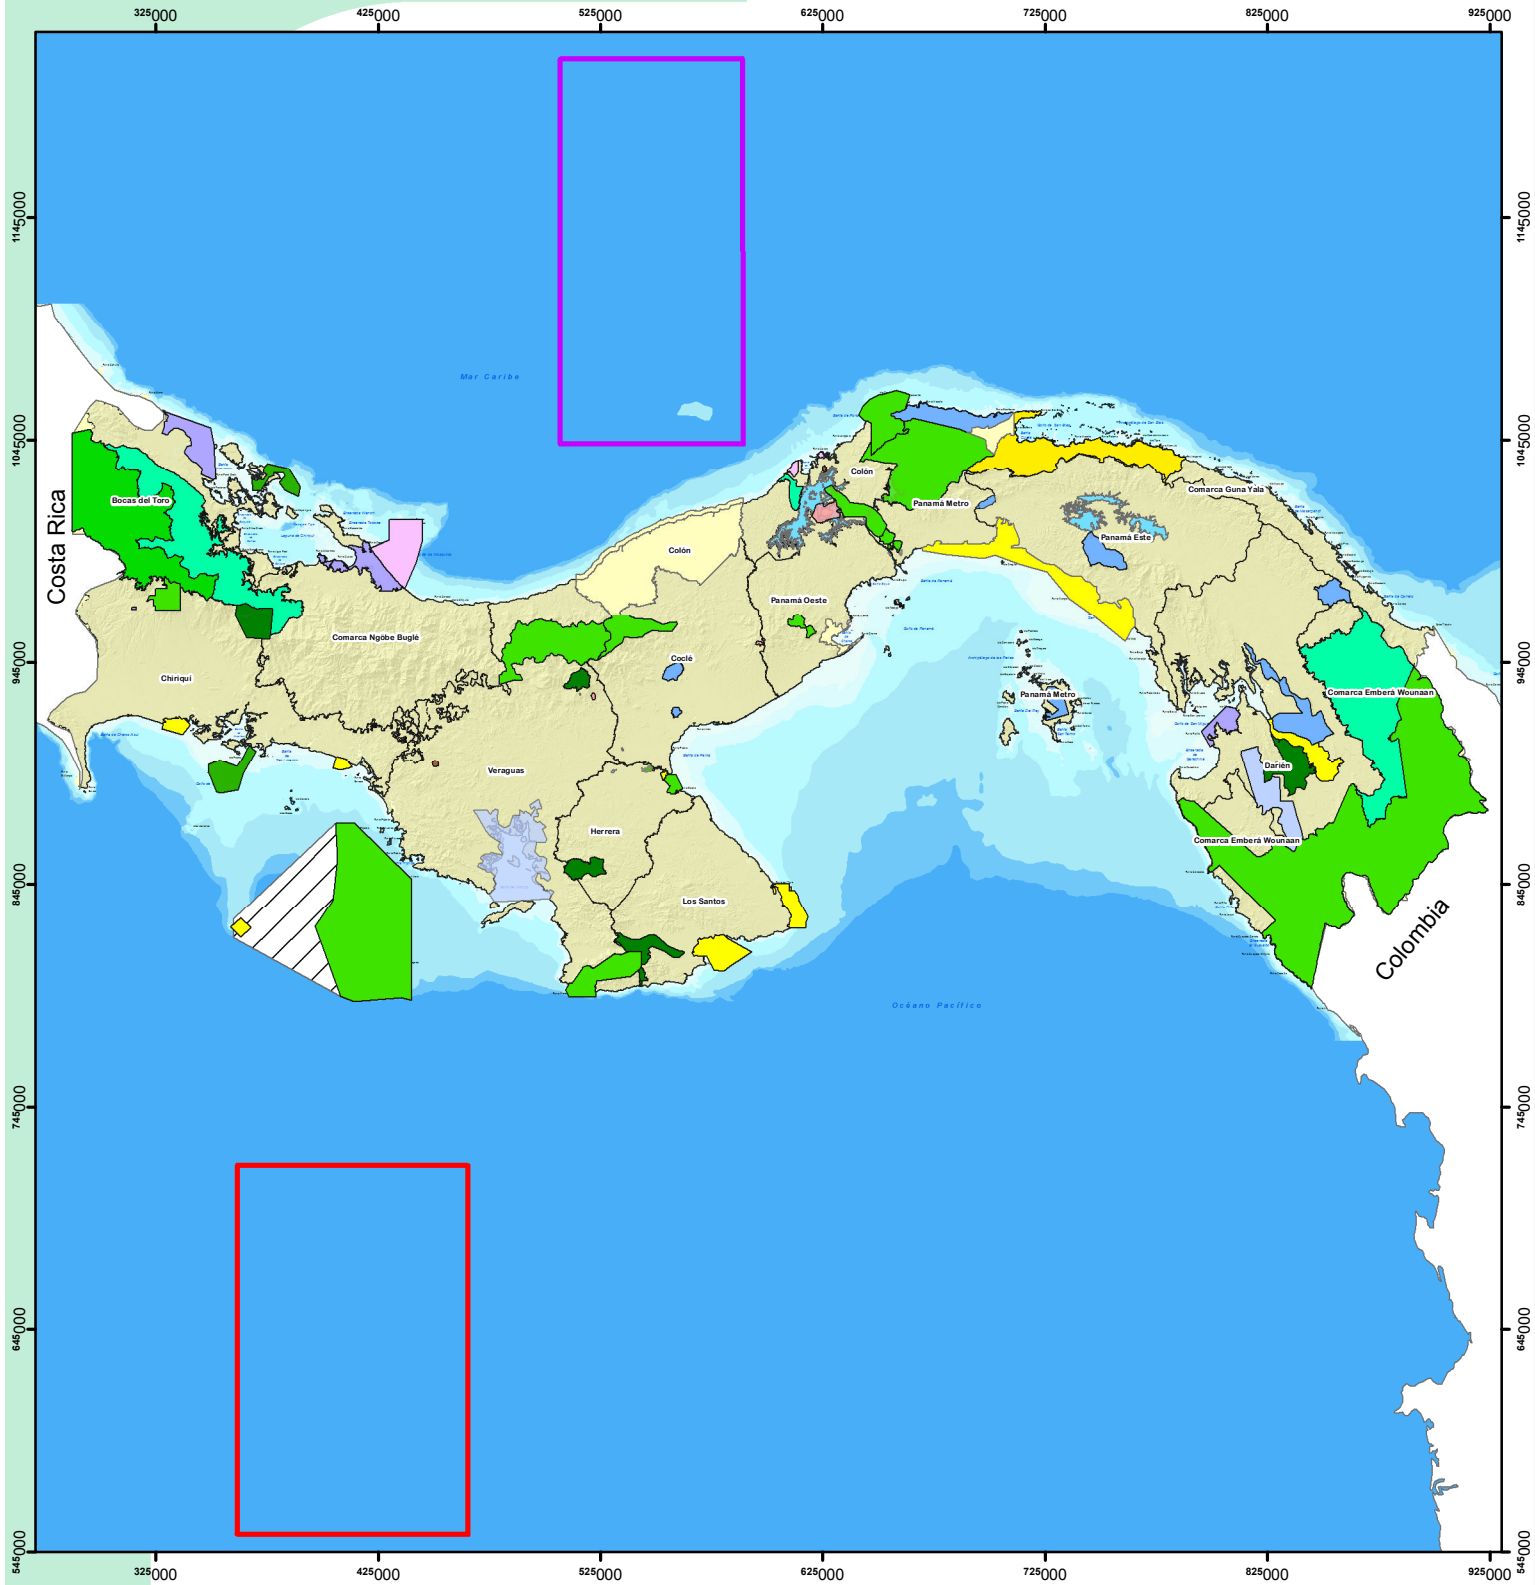

República de Panamá  
**SISTEMA NACIONAL DE ÁREAS PROTEGIDAS: AÑO 2016**

**Legenda**

Categoría de Manejo		
	Bosque Protector	
	Corredor Biológico	
	Humedal de Importancia Internacional	
	Monumento Natural	
	Paisaje Protegido	
	Parque Internacional	
	Área de Recursos Manejados	
	Reserva Forestal	
	Parque Nacional	
	Parque Nacional Marino	
	Parque Natural	
	Parque nacional Marino	
	Refugio de Vida Silvestre	
	Área de Recursos Manejados Humedal	
	Reserva Hidrológica	
	Reserva Hídrica	
	Zona Especial de Protección Marina	
	Zona de Protección Hidrológica	
	Área Recreativa	
	Área de uso Múltiple	
	Banco Volcán	
	Cordillera de Criba	

**Ministerio de Ambiente**  
 Dirección de Administración de  
 Sistemas de Información Ambiental  
 Departamento de Geomática